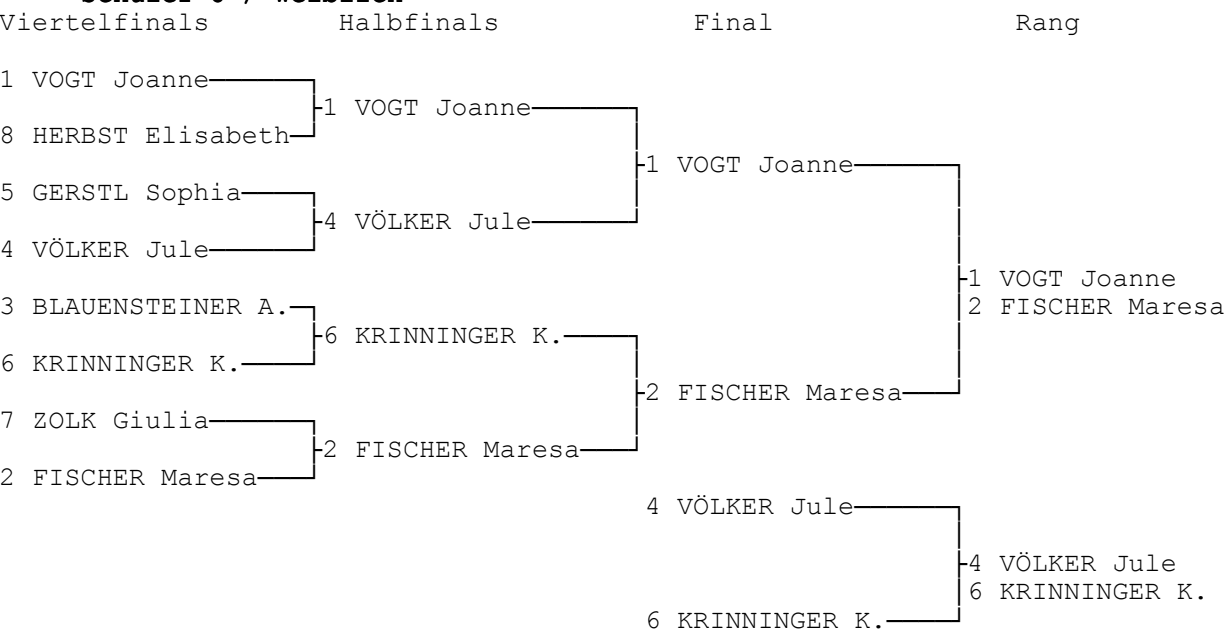

RAN	SNR	NAME+VORNAME	JG	VEREIN	ZEIT
Schüler 11 / weiblich					
1	63	MANGOLD Luisa	00	SC GARMISCH	
2	61	MAURER Johanna	00	SC GARMISCH	1.646
3	62	KAPFER Nadine	00	SC GARMISCH	
4	64	STEINBERG Lea	00	SC GARMISCH	1.450
5	65	HERBST Antonie	00	TSV ROTTENBUCH	0.120
6	67	SANDNER Marlene	00	SC MITTENWALD	1.990
7	66	EBERLE Lorena	00	DAV PEISSENBERG/HOHE	2.480
8	68	FOERSTER Laetitia	00	SC GARMISCH	4.620

Schüler 11 / männlich					
1	71	SCHRIMPF Jonas	00	SC MITTENWALD	
2	77	BURKHART Max	00	TSV OBERAMMERGAU	26.240
3	73	HIEMER Marvin	00	SC PARTENKIRCHEN	
4	75	HENSELEIT Simon	00	SC MITTENWALD	10.176
5	76	HEERING Maximilian	00	SC GARMISCH	0.080
6	72	MILLER Xaver	00	SC GARMISCH	0.270
7	74	KLOSE Thomas Leonard	00	SC GARMISCH	1.580
8	78	SCHINDLER Felix	00	SC GARMISCH	N/Ziel

Finale Sparda-Zugspitzcup 2011

Parallellslalom

Parallellslalom

Schüler 8 / weiblich