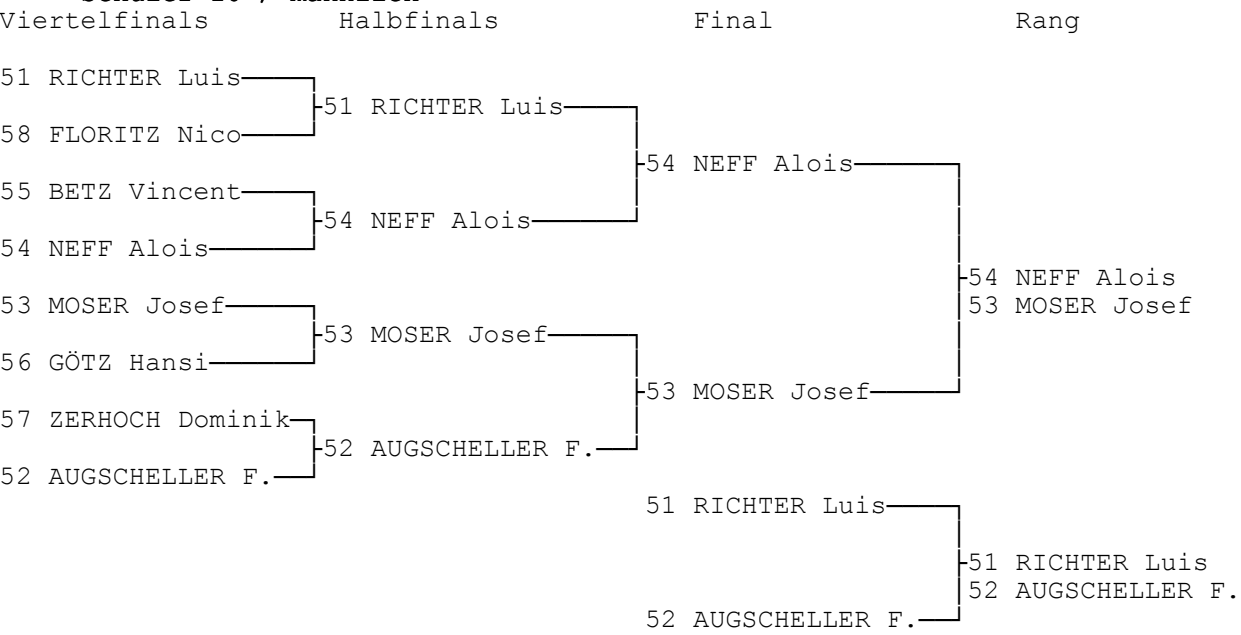

Schüler 10 / männlich