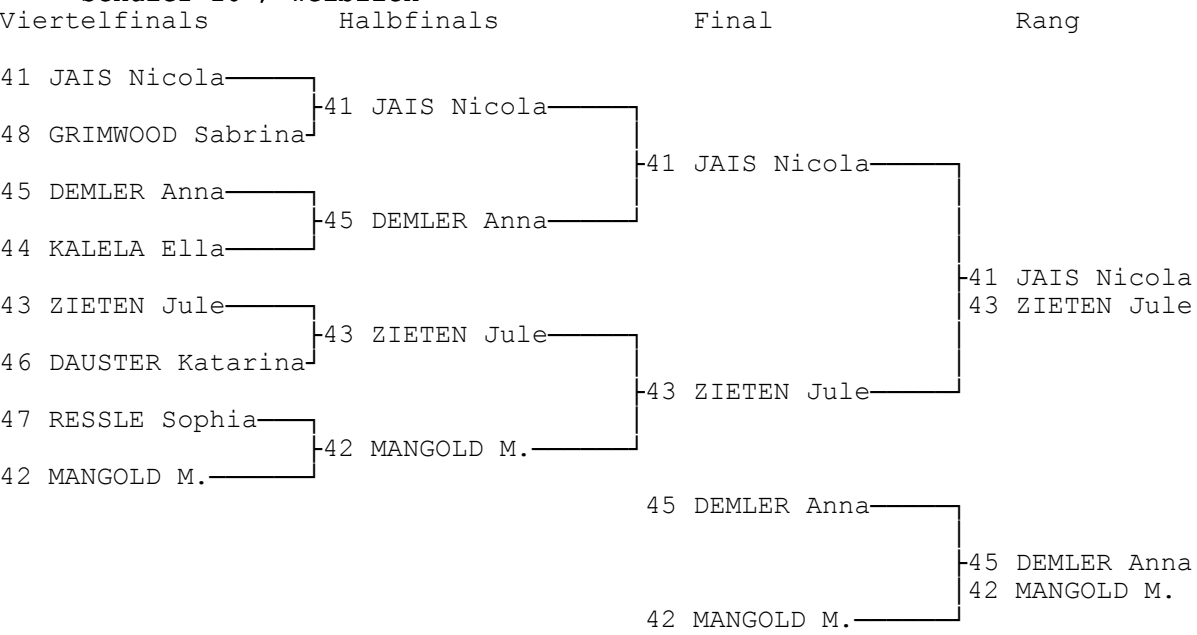

Schüler 10 / weiblich