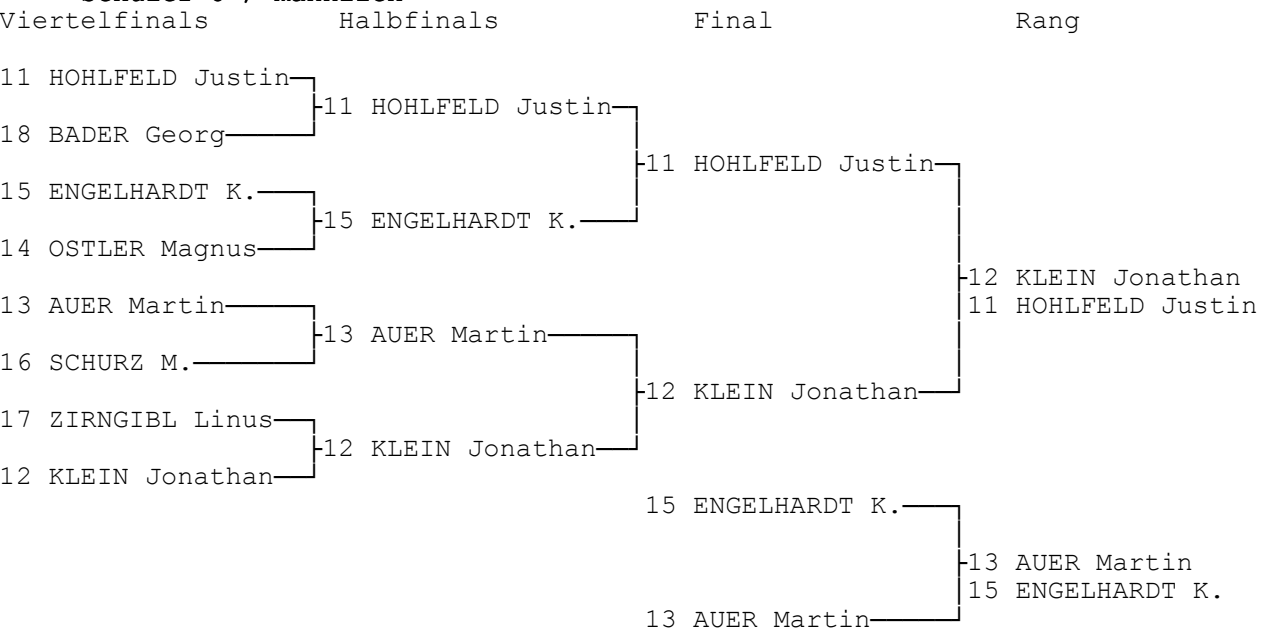

Finale Sparda-Zugspitzcup 2011

Parallellslalom

Parallellslalom

Schüler 8 / weiblich

Schüler 8 / männlich

Schüler 9 / weiblich

Viertelfinals	Halbfinals	Final	Rang
21 HENSELEIT Franca	21 HENSELEIT Franca	21 HENSELEIT Franca	
28 FARNY Laura			
25 WAGNER Annalena	24 TERNES Mariella		
24 TERNES Mariella			
23 BACHFISCHER C.	23 BACHFISCHER C.		21 HENSELEIT Franca
26 BAUER Jana			
27 SCHNEIDER Emma	22 PERWITSCHKY Eva	22 PERWITSCHKY Eva	22 PERWITSCHKY Eva
22 PERWITSCHKY Eva			
		24 TERNES Mariella	
			23 BACHFISCHER C.
		23 BACHFISCHER C.	24 TERNES Mariella